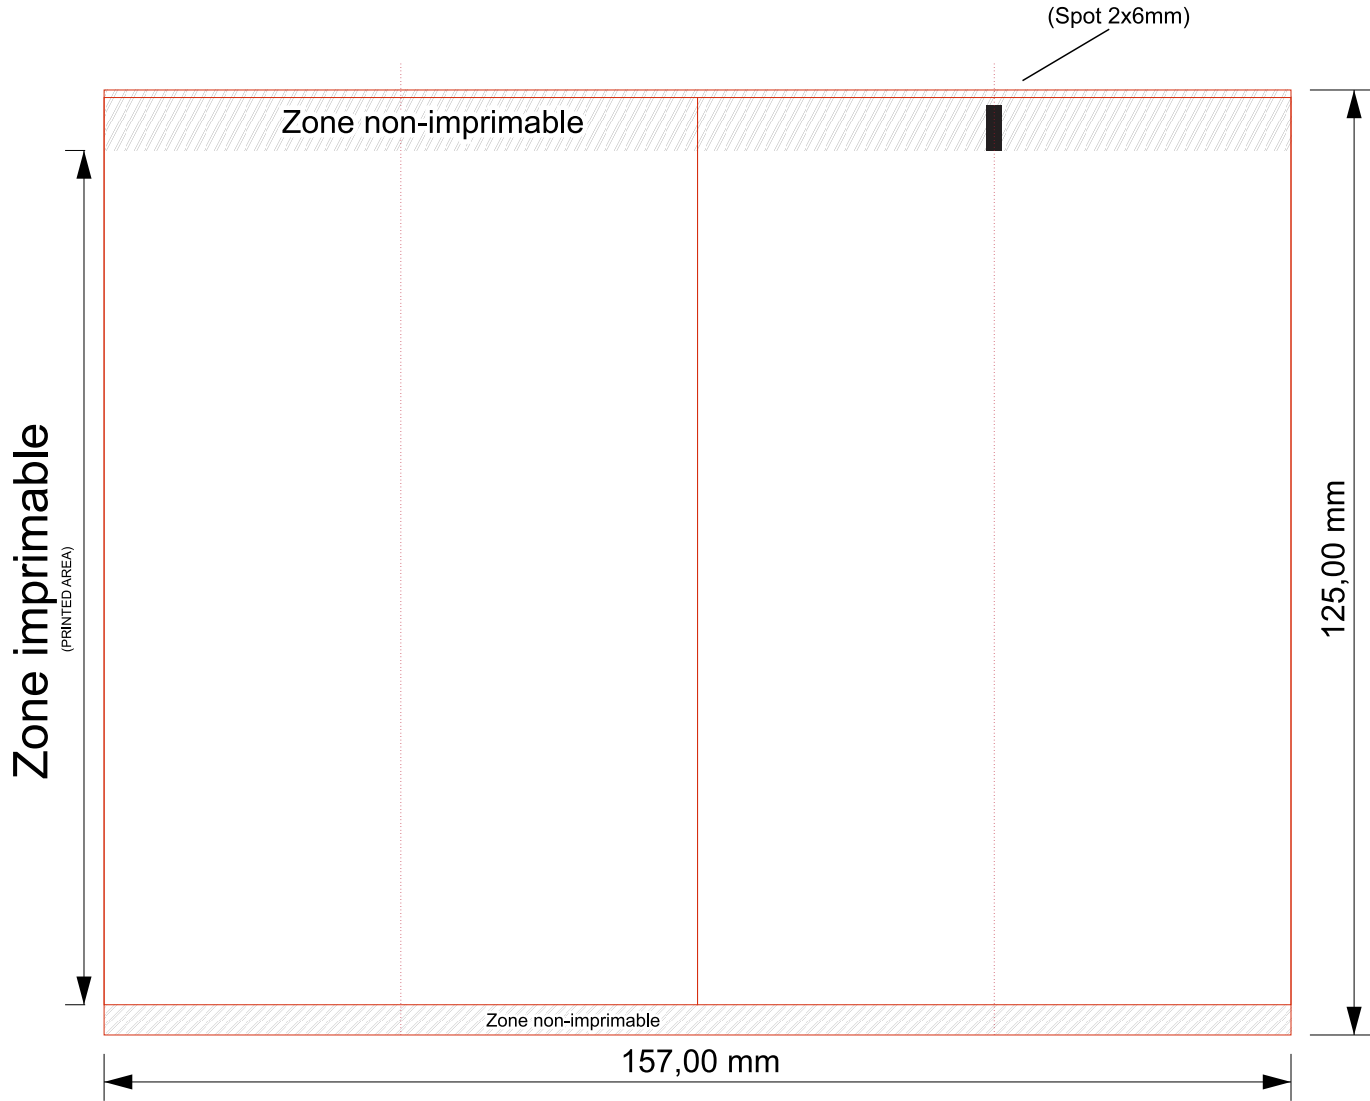

nous plaçons le projet de décor strictement dans les limites de notre zone pré-établie d'impression, aucune soumission la dépassant ne pourra être acceptée. (Nous n'effectuerons aucune coupure)

fi 50 h 125 mm

légende des couleurs:

■ PANTONE
■ PANTONE
■ PANTONE
■ PANTONE

■ PANTONE
■ PANTONE
■ PANTONE
■ PANTONE